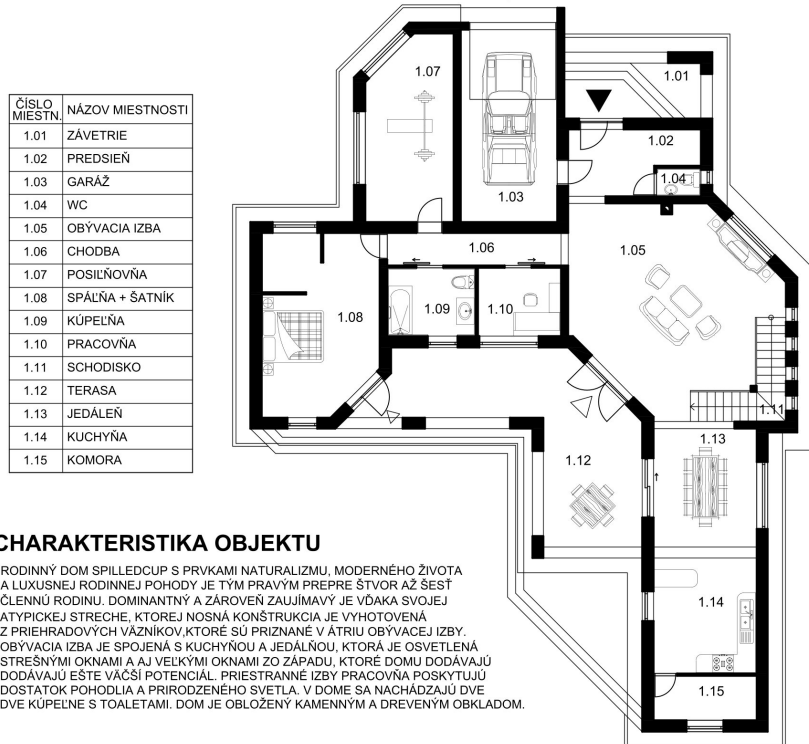

SPILLED CUP

PÔDORYS 2.NP V MIERKE 1:75

PÔDORYS 1.NP V MIERKE 1:75

CHARAKTERISTIKA OBJEKTU

RODINNÝ DOM SPILLED CUP S PRVKAMI NATURALIZMU, MODERNÉHO ŽIVOTA A LUXUSNEJ RODINNEJ POHODY JE Tým PRÁVYM PREPRE ŠTVOR AŽ ŠEŠŤ ČĽENNÚ RODINU. DOMINANTNÝ A ZÁROVEŇ ZAJÍMÁVY JE VĎAKA SVOJEJ ATYPICKEJ STRECHE, KTORÉJ NOSNÁ KONŠTRUKCIA JE VYHOTOVENÁ Z PRIEHRADOVÝCH VÁZNIKOV, KTORÉ SÚ PRIZNANÉ V ÁTRIUM OBÝVACEJ IZBY. OBÝVACIA IZBA JE SPOJENÁ S KUCHYŇOU A JEDÁĽŇOU, KTORÁ JE OSVETLENÁ STREŠNÝMI OKNAMI A AJ VEĽKÝMI OKNAMI ZO ZÁPADU, KTORÉ DOMU DODÁVAJÚ DODÁVAJÚ EŠTE VÄČŠÍ POTENCIÁL. PRIESTRANNÉ IZBY PRACOVŇA POSKYTUJÚ DOSTATOK POHODLIA A PRIRODZENÉHO SVETLA. V DOME SA NÁCHDZAJÚ DVE KÚPEĽNE S TOALETAMI. DOM JE OBLOŽENÝ KAMENNÝM A DREVENÝM OBLKADOM.