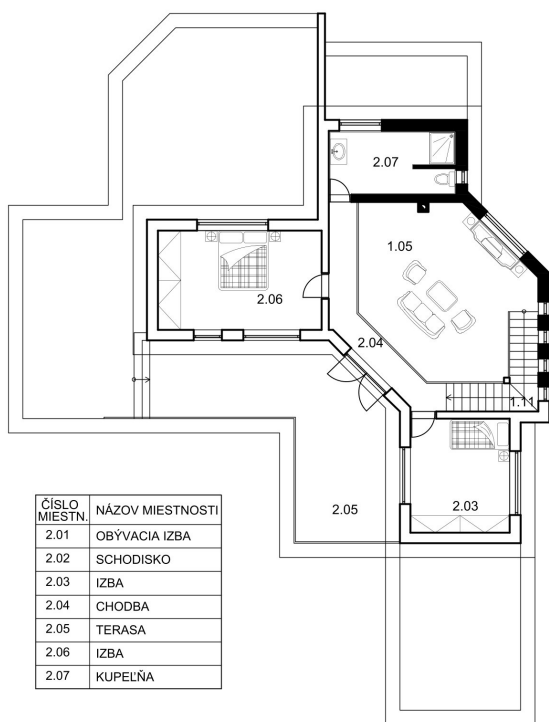

SPILLED CUP

PÔDORYS 2.NP V MIERKE 1:75

PÔDORYS 1.NP V MIERKE 1:75

CHARAKTERISTIKA OBJEKTU

RODINNÝ DOM SPILLED CUP S PRVKAMI NATURALIZMU, MODERNÉHO ŽIVOTA A LUXUSNEJ RODINNEJ POHODY JE Tým PRÁVYM PREPRE ŠTVOR AŽ ŠEŠŤ ČĽENNÚ RODINU. DOMINANTNÝ A ZÁROVEŇ ZAJÍMÁVY JE VĎAKA SVOJEJ ATYPICKEJ STRECHE, KTORÉJ NOSNÁ KONŠTRUKCIA JE VYHOTOVENÁ Z PRIEHRADOVÝCH VÁZNIKOV, KTORÉ SÚ PRIZNANÉ V ÁTRIUM OBÝVACEJ IZBY. OBÝVACIA IZBA JE SPOJENÁ S KUCHYŇOU A JEDÁĽŇOU, KTORÁ JE OSVETLENÁ STREŠNÝMI OKNAMI A AJ VEĽKÝMI OKNAMI ZO ZÁPADU, KTORÉ DOMU DODÁVAJÚ DODÁVAJÚ EŠTE VÄČŠÍ POTENCIÁL. PRIESTRANNÉ IZBY PRACOVŇA POSKYTUJÚ DOSTATOK POHODLIA A PRIRODZENÉHO SVETLA. V DOME SA NÁCHDZAJÚ DVE KÚPEĽNE S TOALETAMI. DOM JE OBLOŽENÝ KAMENNÝM A DREVENÝM OBLKADOM.

autor:
Rudolf Sloboda

název školy
SPŠS v Nitre

trída / školní rok
Třída III.A /2023-2024

vedoucí ročníkové práce:
Ing. Anna Hrnčiarová

autor originálního projektu:
Rudolf Sloboda

partneři:

Výsledky soutěže a nabídka našich bakalářských, diplomových prací