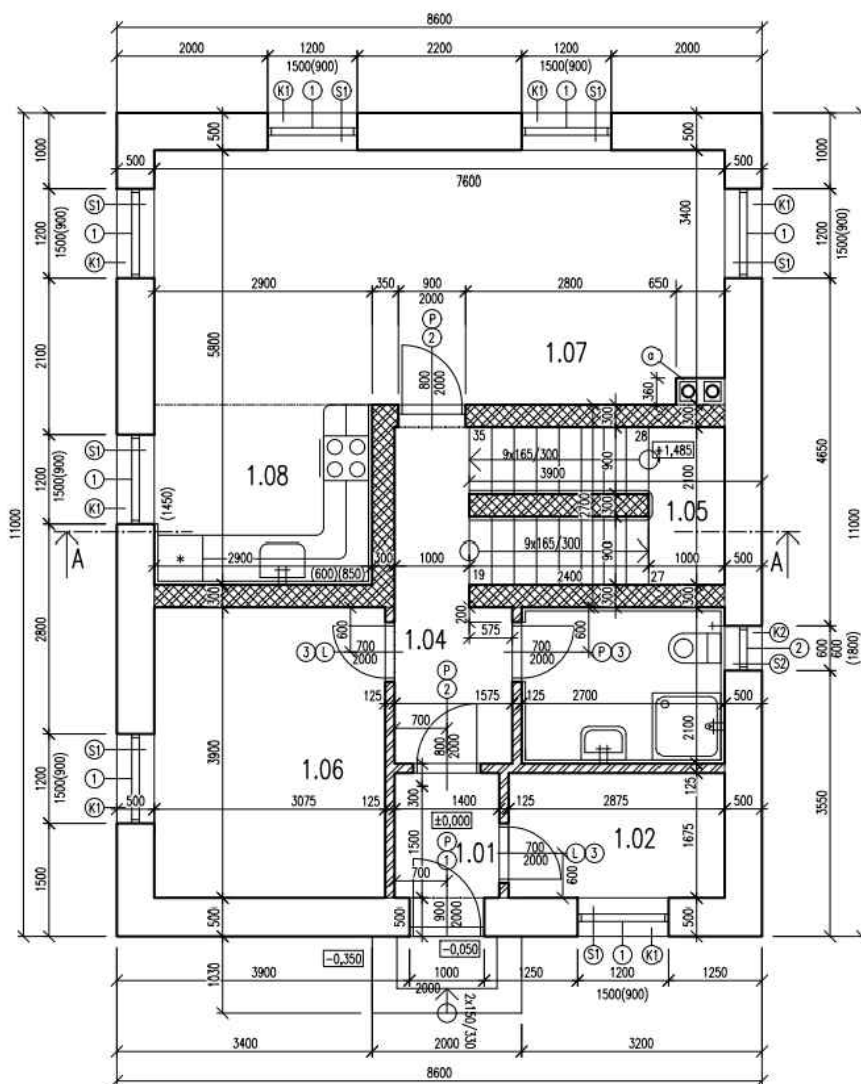

## NEMA MUFFIN – DOM S OBYTNÝM PODKROVÍM

Malý základňou, ale vo vnútri pekne nakysnutý. Inak povedané, s optimálne riešeným vnútorným priestorom. Ideálny pre väčšiu rodinu. S možnosťou praktickej drevenej prístavby o ploche 120 m<sup>2</sup>, ktorá zastrešuje státie pre dve autá, záhradný domček a terasu. Mobilita ochránená, záhradné náradie upratané, a priestor pre pohodu a relaxáciu zastrešený aj otvorený tak, aby ste si kávičku s muffinom či grilovaným steakom mohli dať ako za slnečného, tak za daždivého počasia. MUFFIN je natoľko pohodový, že by sme si asi všetci priali v ňom vyrastať. Nám sa to už nepodarí, ale Vaším budúcim deťom by ste tú radosť dopriať mohli!