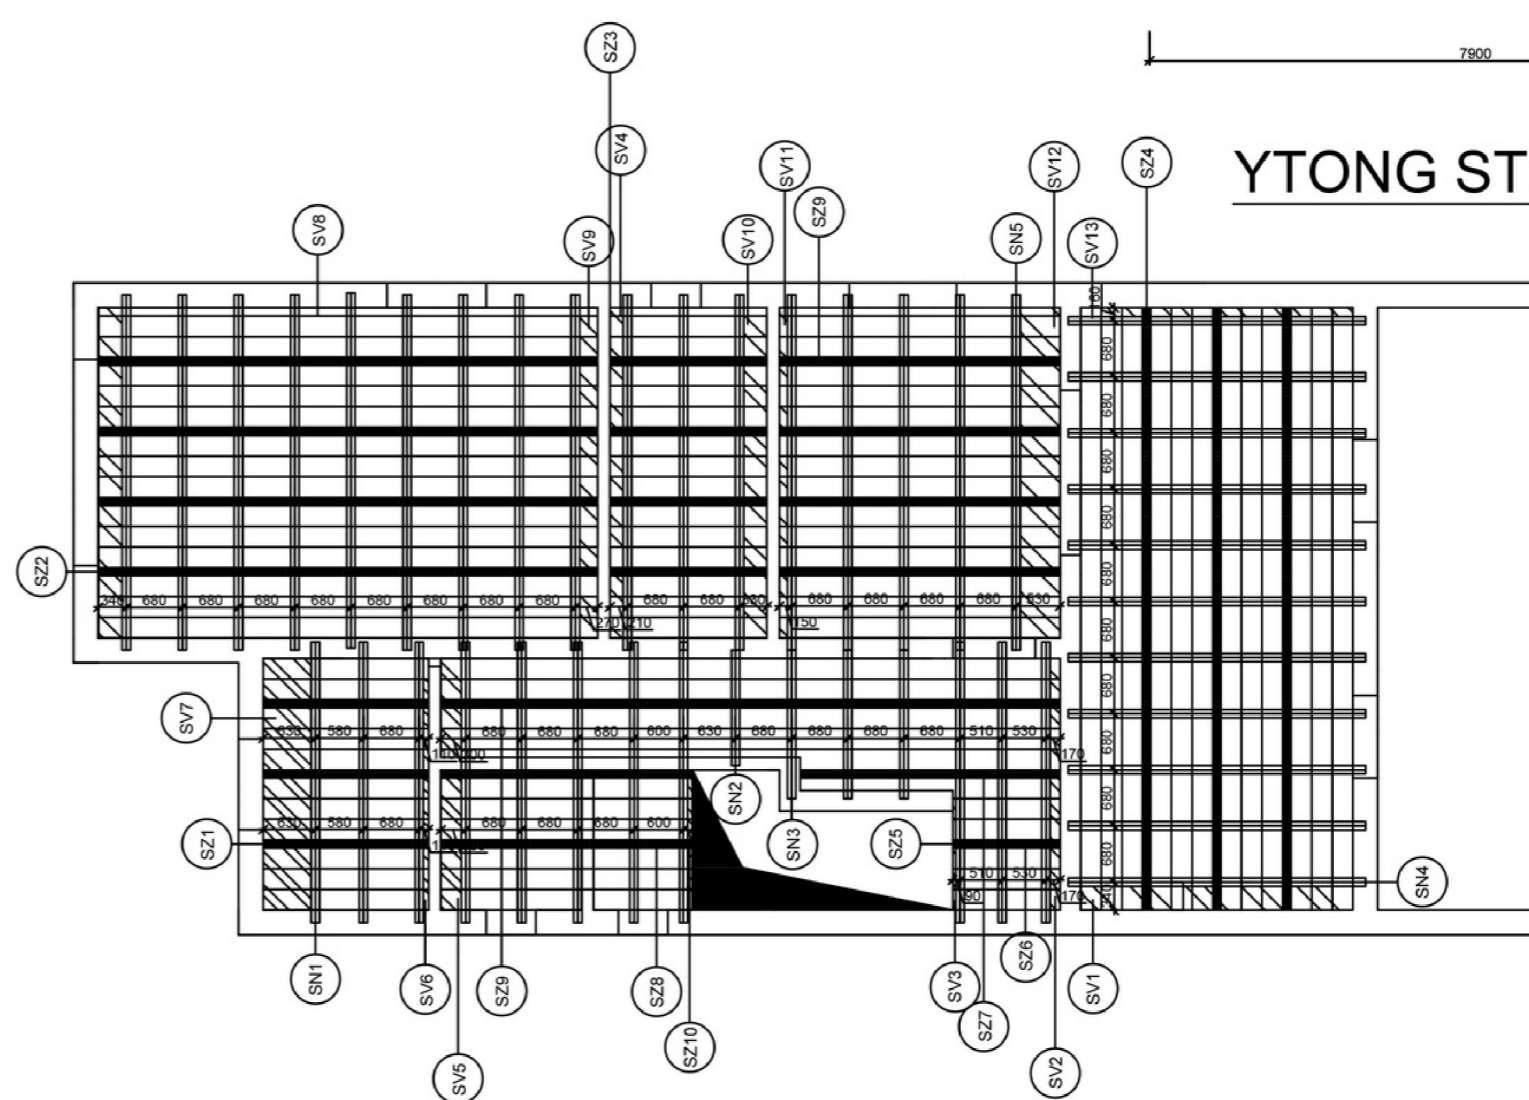

PÔDORYS 1.NP M1:100:

PÔDORYS 2.NP M1:100:

SEVERNÝ POHĽAD M1:100

JUŽNÝ POHĽAD M1:100

YTONG STROP KLASIK M1:100

autor: Daniela Švedová

název školy SPŠ stavebná a geodetická, Košice

vedúcou ročníkovú prácu: Ing. Dávid Krózser