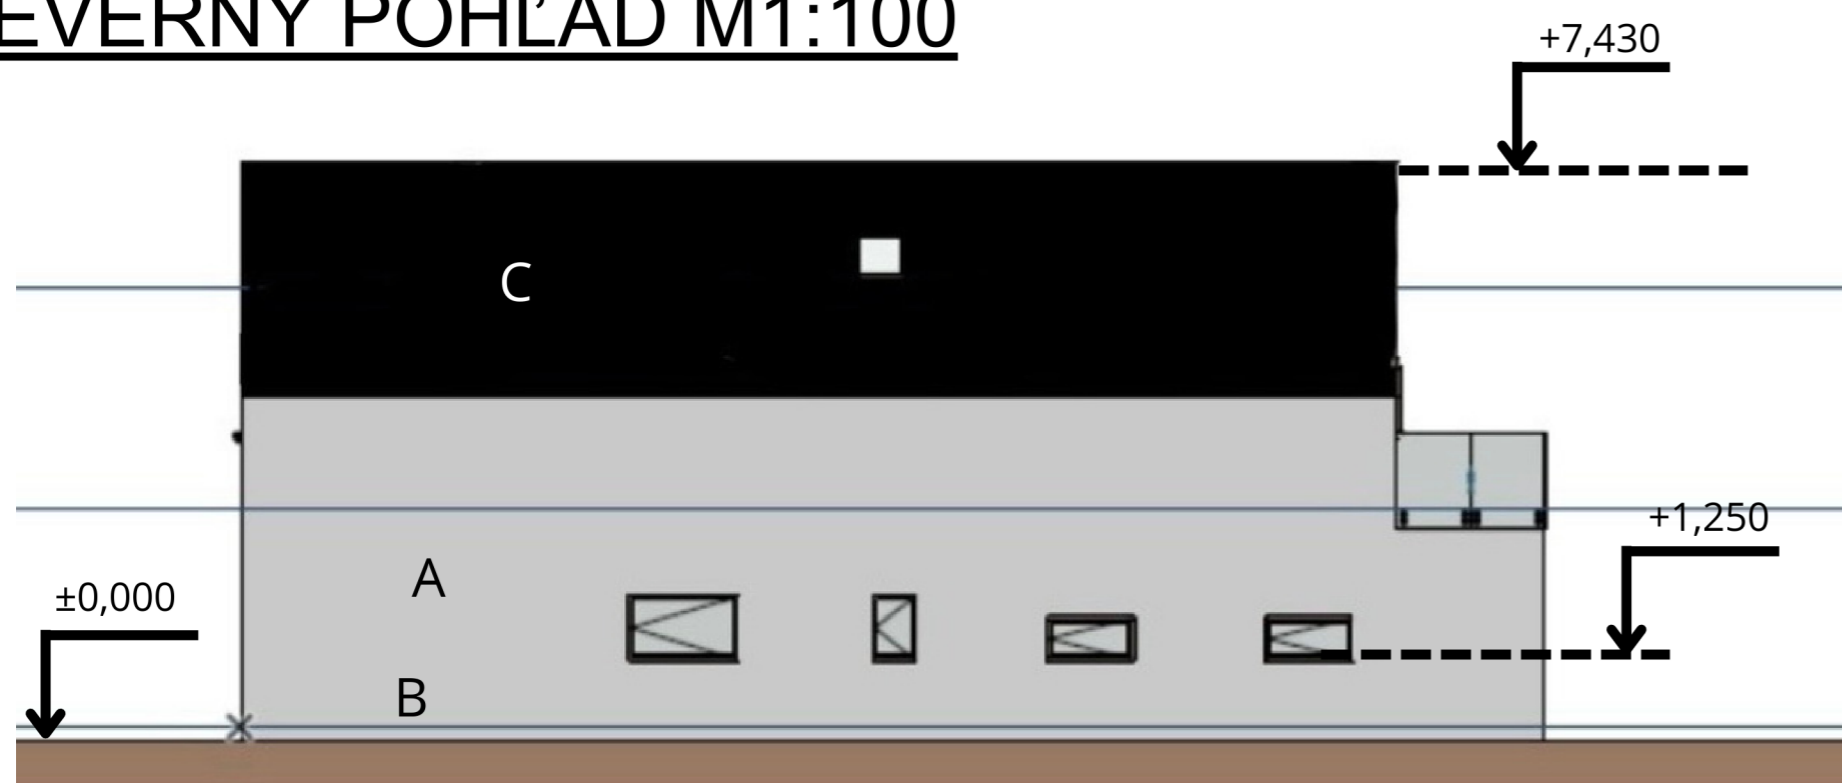

Rodinný dom SADANY

Rodinný dom SADANY je ako maľovaný sen. Na 1. NP nájdete všetko, čo si len môžete priať: garáž, technickú miestnosť, modernú kuchyňu, kúpeľňu, obývaciu izbu spojenú s jedálňou a dokonca aj špajzu na skladovanie. A to nie je všetko! Na 2. NP na vás čakajú dve útulné detské izby, krásna spálňa, šatník pre vašu šatovú zbierku, ďalšia kúpeľňa, ktorá ma očarujúci vzhľad a dva nádherné balkóny, kde si môžete vychutnať čarovné výhľady. Tento dom je miestom, kde sa snívanie stáva skutočnosťou!

PÔDORYS 1.NP M1:100:

PÔDORYS 2.NP M1:100:

SEVERNÝ POHĽAD M1:100

JUŽNÝ POHĽAD M1:100

YTONG STROP KLASIK M1:100

autor: Daniela Švedová

název školy SPŠ stavebná a geodetická, Košice

vedúcou ročníkovú prácu: Ing. Dávid Krózser