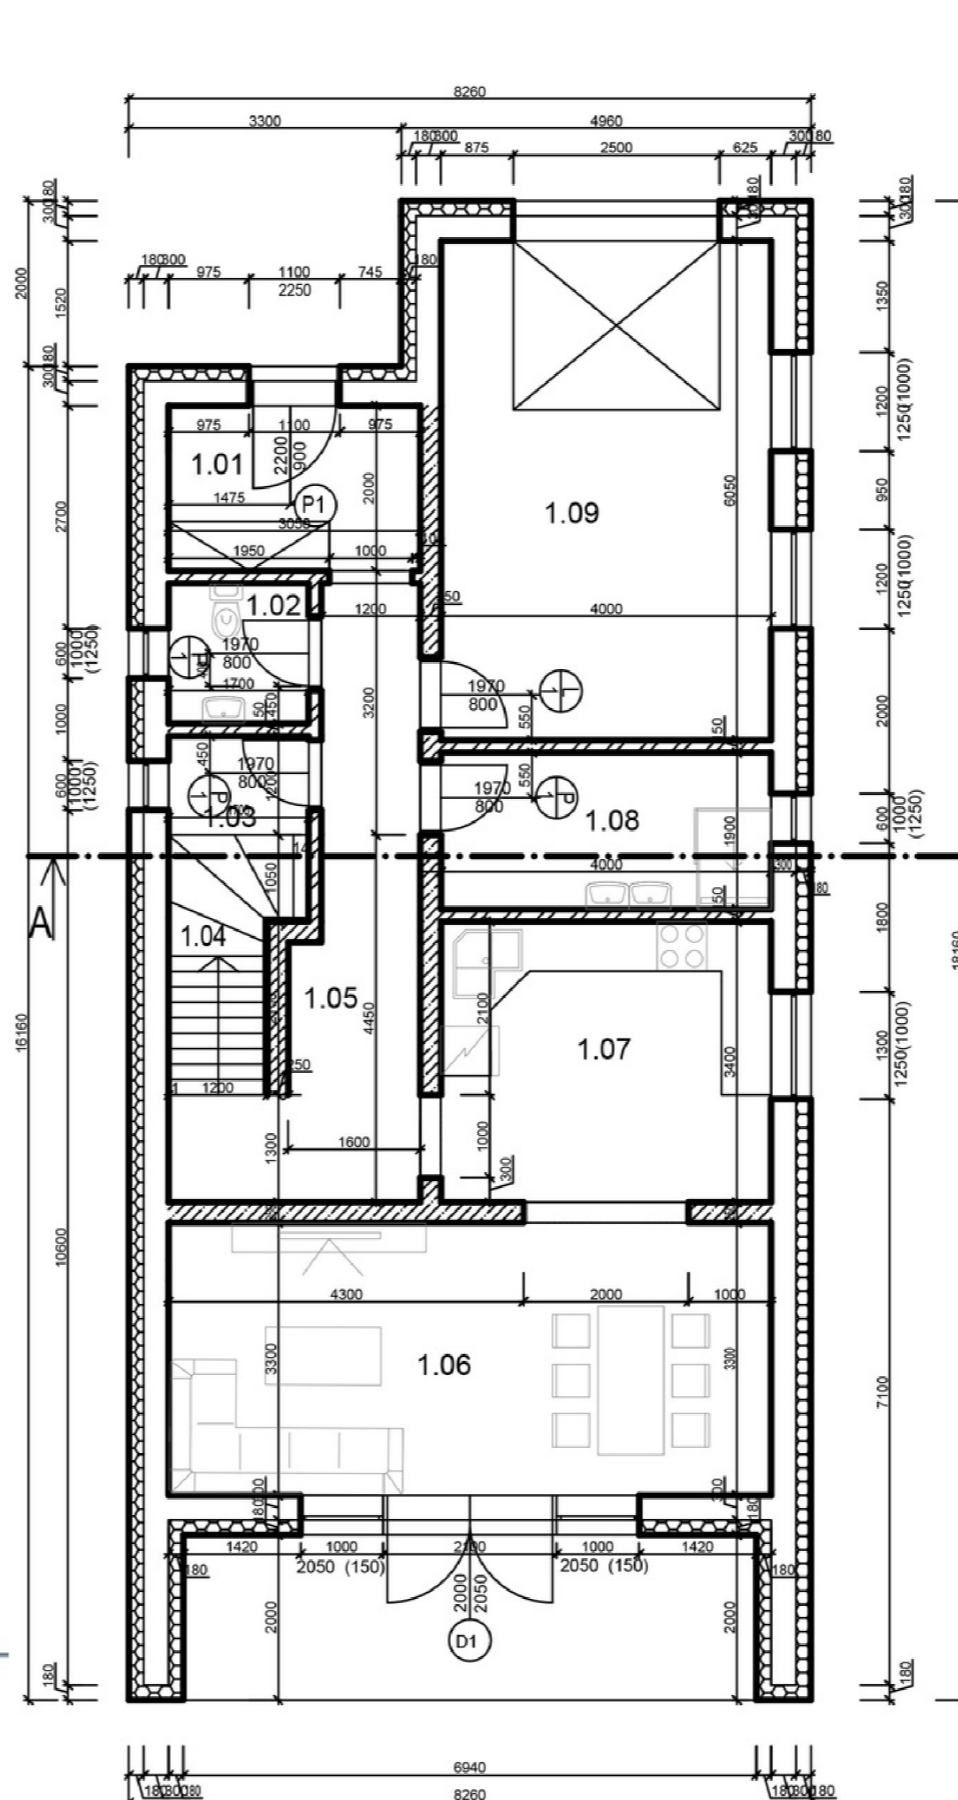

Rodinný dom SADANY

Rodinný dom SADANY je ako maľovaný sen. Na 1. NP nájdete všetko, čo si len môžete priať: garáž, technickú miestnosť, modernú kuchyňu, kúpeľňu, obývaciu izbu spojenú s jedálňou a dokonca aj špajzu na skladovanie. A to nie je všetko! Na 2. NP na vás čakajú dve útulné detské izby, krásna spálňa, šatník pre vašu šatovú zbierku, ďalšia kúpeľňa, ktorá ma očarujúci vzhľad a dva nádherné balkóny, kde si môžete vychutnať čarovné výhľady. Tento dom je miestom, kde sa snívanie stáva skutočnosťou!

PÔDORYS 1.NP M1:100:

PÔDORYS 2.NP M1:100:

SEVERNÝ POHĽAD M1:100

JUŽNÝ POHĽAD M1:100

YTONG STROP KLASIK M1:100

autor: Daniela Švedová

název školy SPŠ stavebná a geodetická, Košice

vedúcou ročníkovú prácu: Ing. Dávid Krózser