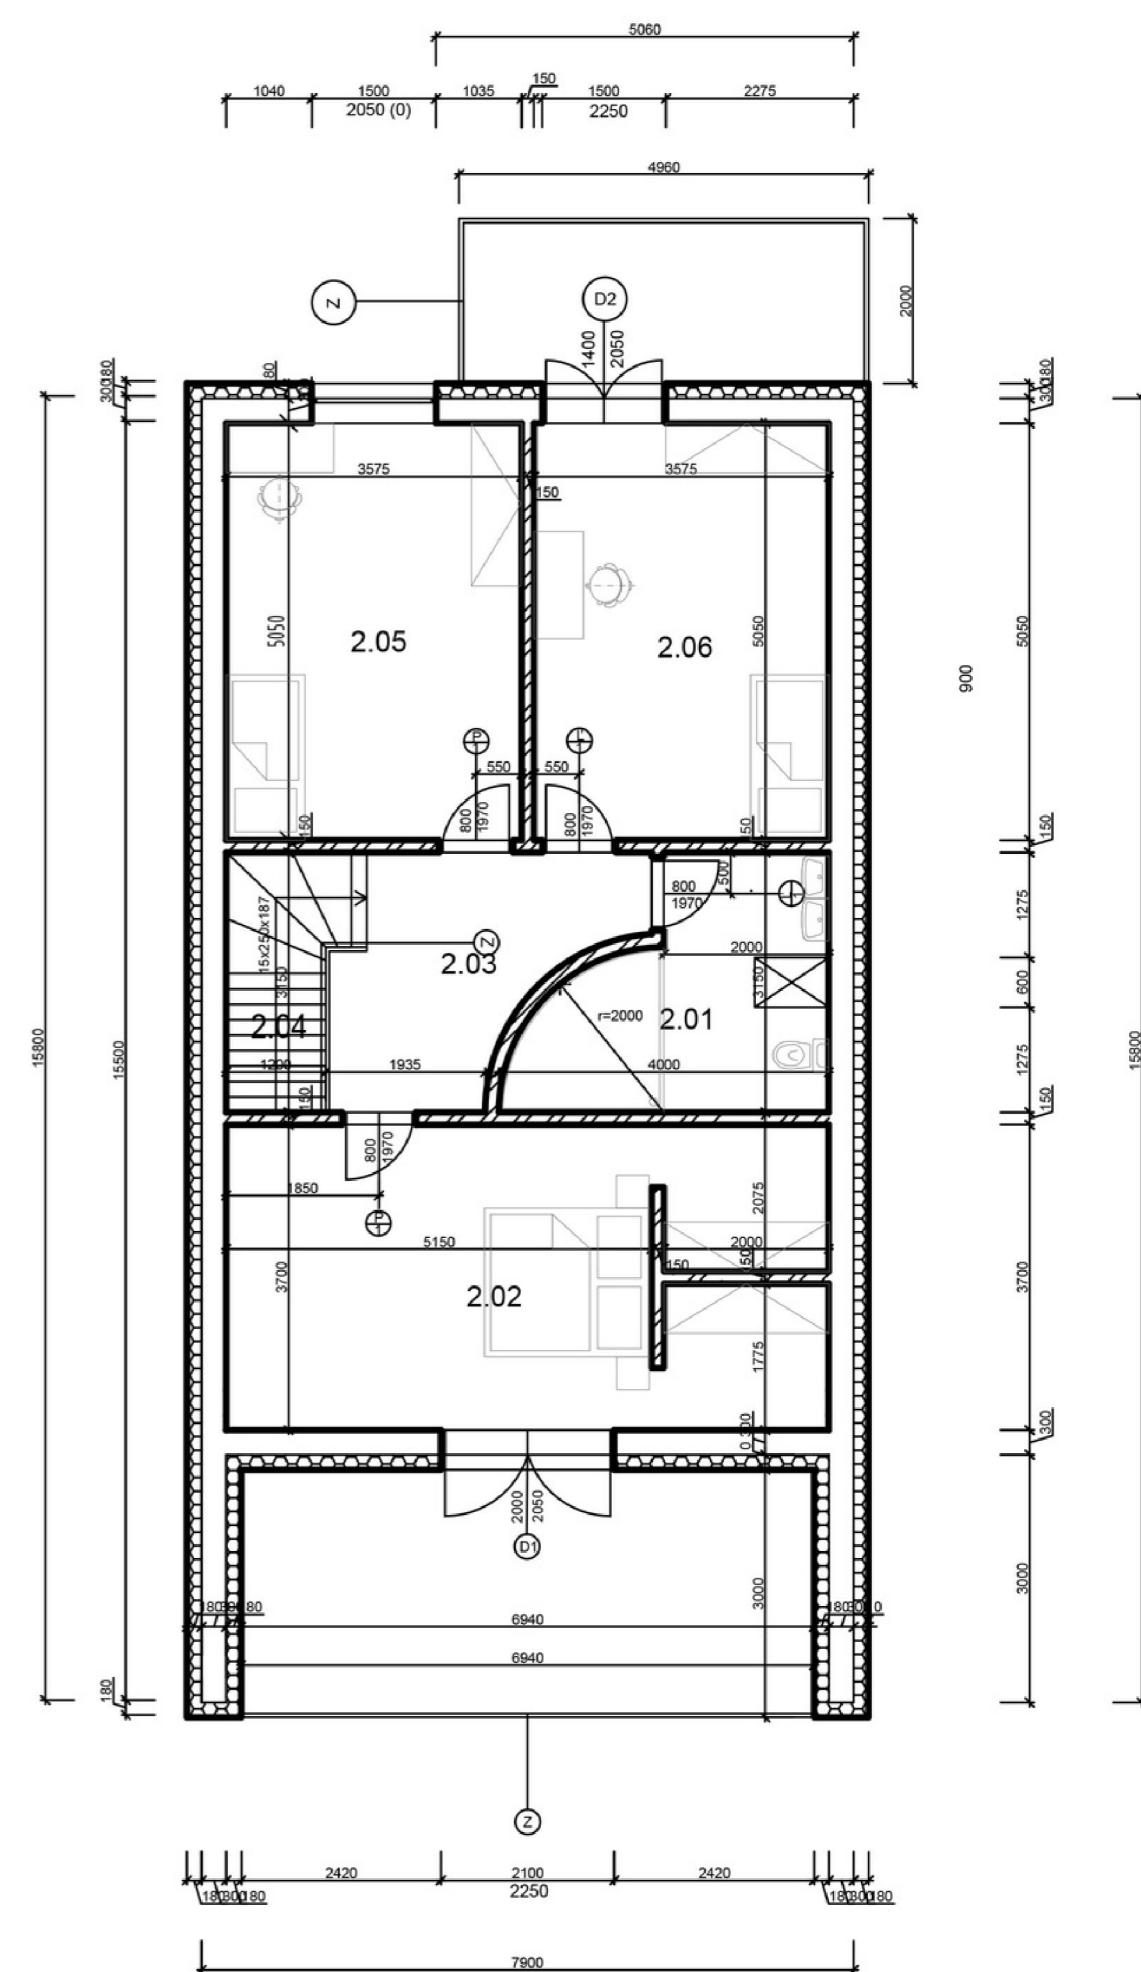

Rodinný dom SADANY

Rodinný dom SADANY je ako maľovaný sen. Na 1. NP nájdete všetko, čo si len môžete priať: garáž, technickú miestnosť, modernú kuchyňu, kúpeľňu, obývaciu izbu spojenú s jedálňou a dokonca aj špajzu na skladovanie. A to nie je všetko! Na 2. NP na vás čakajú dve útulné detské izby, krásna spálňa, šatník pre vašu šatovú zbierku, ďalšia kúpeľňa, ktorá ma očarujúci vzhľad a dva nádherné balkóny, kde si môžete vychutnať čarovné výhľady. Tento dom je miestom, kde sa snívanie stáva skutočnosťou!

PÔDORYS 1.NP M1:100:

PÔDORYS 2.NP M1:100:

SEVERNÝ POHĽAD M1:100

JUŽNÝ POHĽAD M1:100

YTONG STROP KLASIK M1:100

autor: Daniela Švedová

název školy SPŠ stavebná a geodetická, Košice

vedúcou ročníkovú prácu: Ing. Dávid Krózser