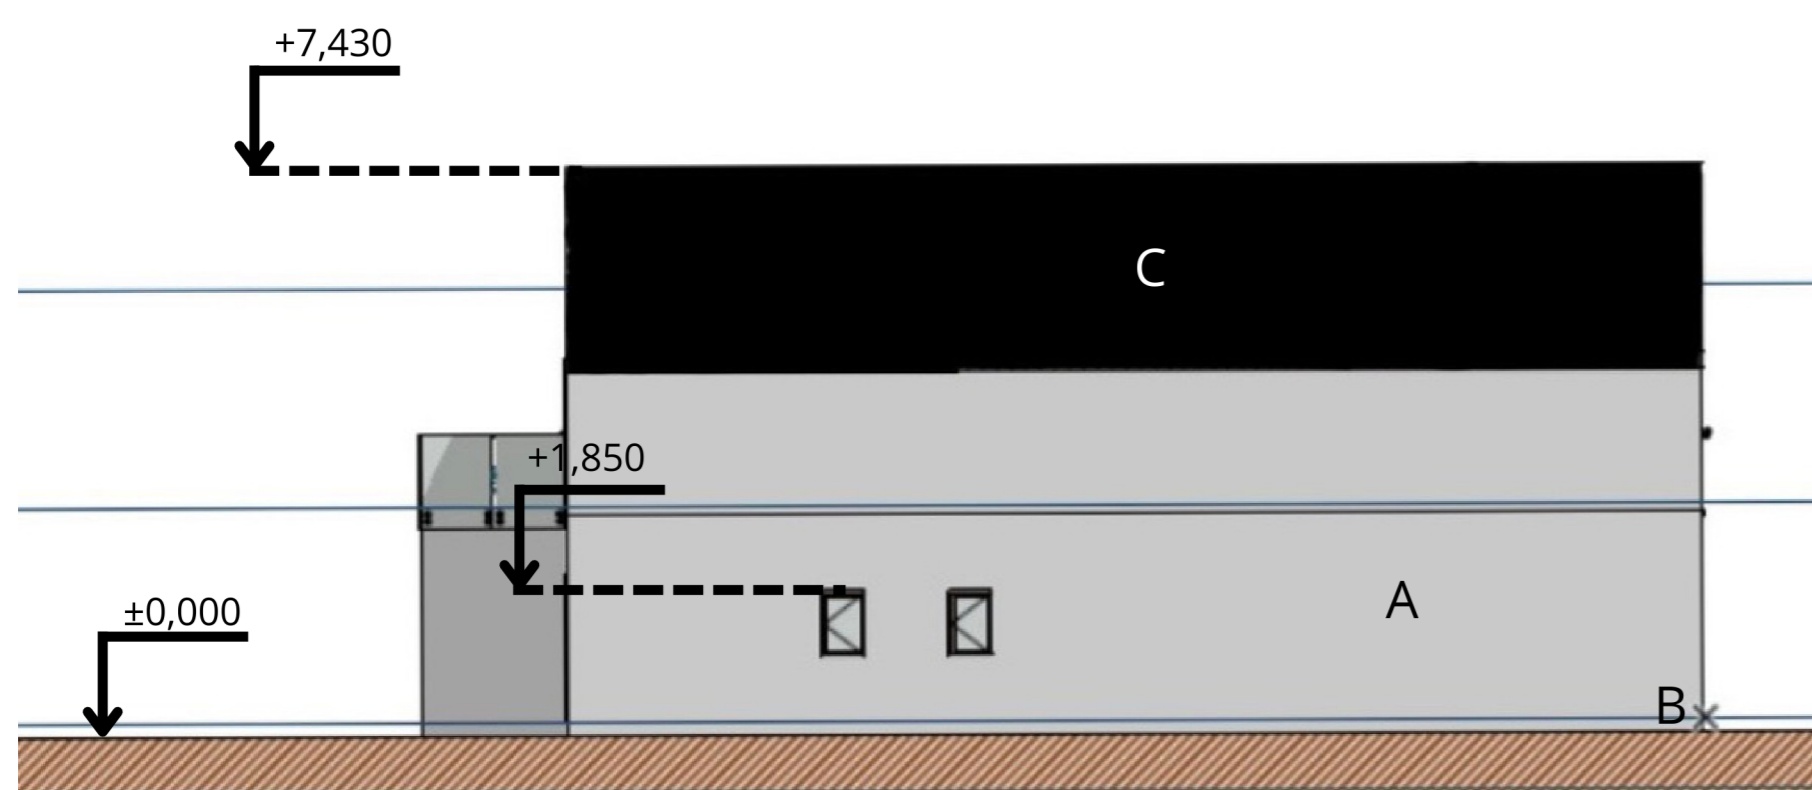

PÔDORYS 1.NP M1:100:

PÔDORYS 2.NP M1:100:

SEVERNÝ POHĽAD M1:100

JUŽNÝ POHĽAD M1:100

YTONG STROP KLASIK M1:100

autor: Daniela Švedová

název školy SPŠ stavebná a geodetická, Košice

vedúcou ročníkovú prácu: Ing. Dávid Krózser