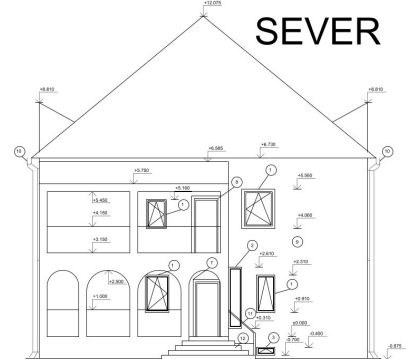

Inside out

Inside out je moderný dom, navrhnutý pre 4 a viac člennú rodinu. Dom tvoria presvetlené a priestanné miestnosti. Interiér je dokrášlený modernými doplnkami a umením. Dom má aj vnútorné átrium, ktoré sa dá použiť ako oddychový alebo ako záhradka proti vonkajšiemu vetru. Výhoda je taktiež zber dažďovej vody, ktorá sa dá využiť na poolievanie.

DEK Podlaha PD.2002A (DEKFLOOR 03)

Obvyklé použití

Typ objektu: rodinný dům, bytový dům, administrativní budova, průmyslová budova
Typ místnosti: technická místnost

autor:

Jaroslav
Jasovský

název školy

SPŠSaG BRATISLAVA

vedoucí ročníkové práce:

Ing. Arch. Katarína Lavrinčíková

třída / školní rok

Třída III. C /2023-2024

autor originálního projektu:

Jaroslav Jasovský

partneři:

DEK

VYSOKÉ UČENÍ FAKULTA
TECHNICKÉ STAVEBNÍ
V BRNĚ

Výsledky soutěže a nabídka našich
bakalářských, diplomových prací

Soutěž o nejlepší projekt
studentů středních
průmyslových škol
stavebních

DEK
TALENT