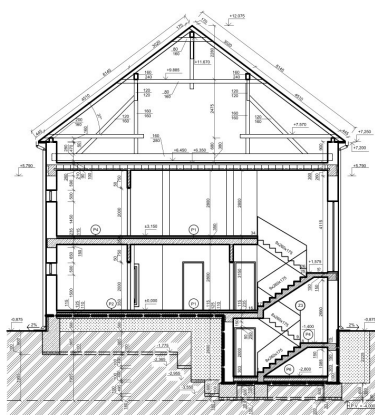

REZ A-A'

JUH