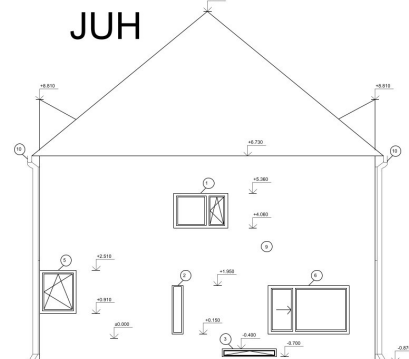

Inside out

Inside out je moderný dom, navrhnutý pre 4 a viac člennú rodinu. Dom tvoria presvetlené a priestanné miestnosti. Interiér je dokrášlený modernými doplnkami a umením. Dom má aj vnútorné átrium, ktoré sa dá použiť ako oddychový alebo ako záhradka proti vonkajšiemu vetru. Výhoda je taktiež zber dažďovej vody, ktorá sa dá využiť na poolievanie.

JUH

DEK Podlaha PD.2002A (DEKFLOOR 03)

Obvyklé použití

Typ objektu: rodinný dům, bytový dům, administrativní budova, průmyslová budova
Typ místnosti: technická místnost

autor:

Jaroslav
Jasovský

název školy

SPŠSaG BRATISLAVA

vedoucí ročníkové práce:

Ing. Arch. Katarína Lavrinčíková

třída / školní rok

Třída III. C /2023-2024

autor originálního projektu:

Jaroslav Jasovský

partneři:

DEK

VYSOKÉ UČENÍ FAKULTA
TECHNICKÉ STAVEBNÍ
V BRNĚ

Výsledky soutěže a nabídka našich
bakalářských, diplomových prací

Soutěž o nejlepší projekt
studentů středních
průmyslových škol
stavebních

DEK
TALENT