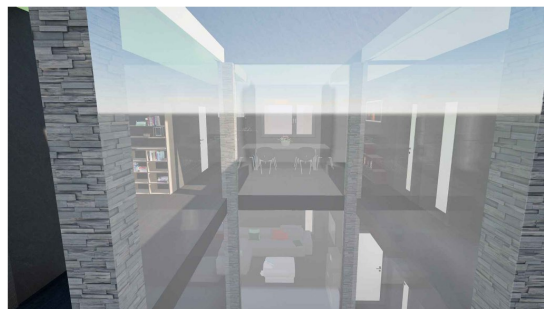

Inside out

Inside out je moderný dom, navrhnutý pre 4 a viac člennú rodinu. Dom tvoria presvetlené a priestanné miestnosti. Interiér je dokrášlený modernými doplnkami a umením. Dom má aj vnútorné átrium, ktoré sa dá použiť ako oddychový alebo ako záhradka proti vonkajšiemu vetru. Výhoda je taktiež zber dažďovej vody, ktorá sa dá využiť na poolievanie.

2NP

DEK Podlaha PD.2002A (DEKFLOOR 03)

Obvyklé použití

Typ objektu: rodinný dům, bytový dům, administrativní budova, průmyslová budova
Typ místnosti: technická místnost

autor:

Jaroslav
Jasovský

název školy

SPŠSaG BRATISLAVA

vedoucí ročníkové práce:

Ing. Arch. Katarína Lavrinčíková

třída / školní rok

Třída III. C /2023-2024

autor originálního projektu:

Jaroslav Jasovský

partneři:

DEK

VYSOKÉ UČENÍ FAKULTA
TECHNICKÉ STAVEBNÍ
V BRNĚ

Výsledky soutěže a nabídka našich
bakalářských, diplomových prací

Soutěž o nejlepší projekt
studentů středních
průmyslových škol
stavebních

DEK
TALENT