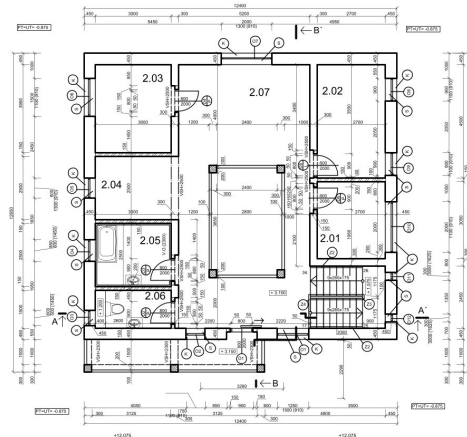

Inside out

Inside out je moderný dom, navrhnutý pre 4 a viac člennú rodinu. Dom tvoria presvetlené a priestanné miestnosti. Interiér je dokrášlený modernými doplnkami a umením. Dom má aj vnútorné átrium, ktoré sa dá použiť ako oddychový alebo ako záhradka proti vonkajšiemu vetru. Výhoda je taktiež zber dažďovej vody, ktorá sa dá využiť na poolievanie.

2NP

DEK Podlaha PD.2002A (DEKFLOOR 03)

Obvyklé použití

Typ objektu: rodinný dům, bytový dům, administrativní budova, průmyslová budova
Typ místnosti: technická místnost

autor:

Jaroslav
Jasovský

název školy

SPŠSaG BRATISLAVA

vedoucí ročníkové práce:

Ing. Arch. Katarína Lavrinčíková

třída / školní rok

Třída III. C /2023-2024

autor originálního projektu:

Jaroslav Jasovský

partneři:

DEK

VYSOKÉ UČENÍ FAKULTA
TECHNICKÉ STAVEBNÍ
V BRNĚ

Výsledky soutěže a nabídka našich
bakalářských, diplomových prací

Soutěž o nejlepší projekt
studentů středních
průmyslových škol
stavebních

DEK
TALENT