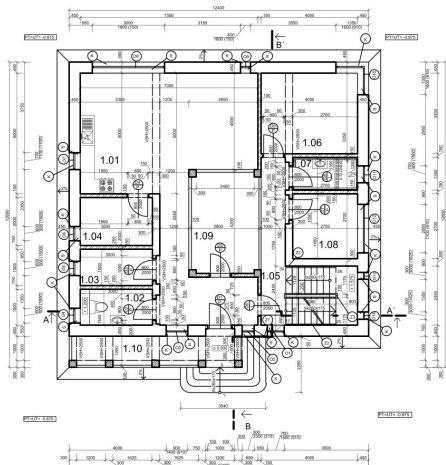

Inside out

Inside out je moderný dom, navrhnutý pre 4 a viac člennú rodinu. Dom tvoria presvetlené a priestanné miestnosti. Interiér je dokrášlený modernými doplnkami a umením. Dom má aj vnútorné átrium, ktoré sa dá použiť ako oddychový alebo ako záhradka proti vonkajšiemu vetru. Výhoda je taktiež zber dažďovej vody, ktorá sa dá využiť na poolievanie.

1NP

SEVER

DEK Podlaha PD.2002A (DEKFLOOR 03)

Obvyklé použití

Typ objektu: rodinný dům, bytový dům, administrativní budova, průmyslová budova
Typ místnosti: technická místnost

autor:

Jaroslav
Jasovský

název školy

SPŠSaG BRATISLAVA

vedoucí ročníkové práce:

Ing. Arch. Katarína Lavrinčíková

třída / školní rok

Třída III. C /2023-2024

autor originálního projektu:

Jaroslav Jasovský

partneři:

DEK

VYSOKÉ UČENÍ FAKULTA
TECHNICKÉ STAVEBNÍ
V BRNĚ

Výsledky soutěže a nabídka našich
bakalářských, diplomových prací

Soutěž o nejlepší projekt
studentů středních
průmyslových škol
stavebních

DEK
TALENT