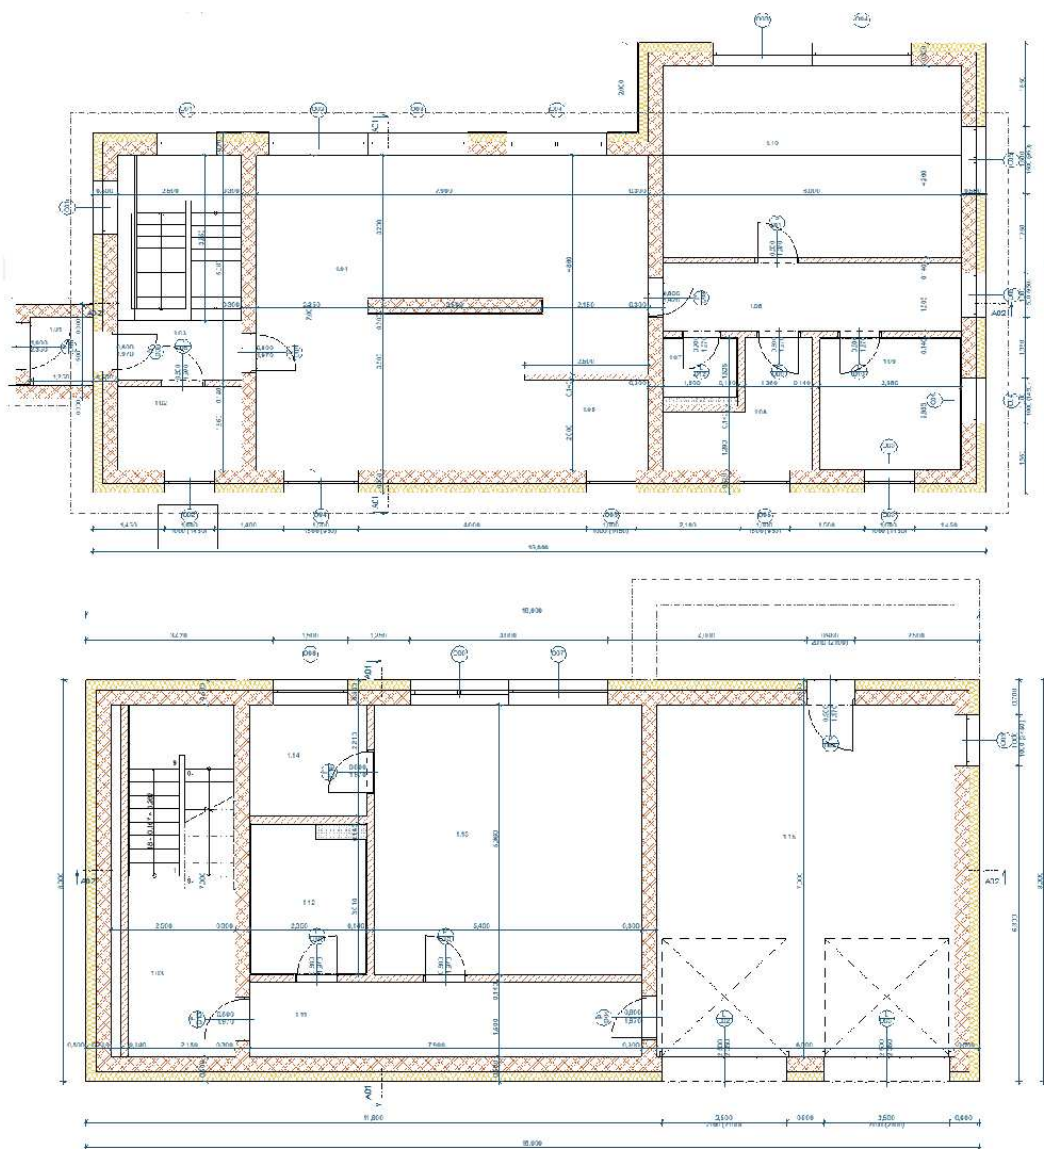

Rodinný dům ve svahu

FOTO
AUTORA

autor:
Walter Lenz

název školy
SPŠ Vlašim

vedoucí ročníkové práce:
Ing. Marta Kráčmerová

třída / školní rok
3.B

autor originálního projektu:
Ing. Marta Kráčmerová

partneři: