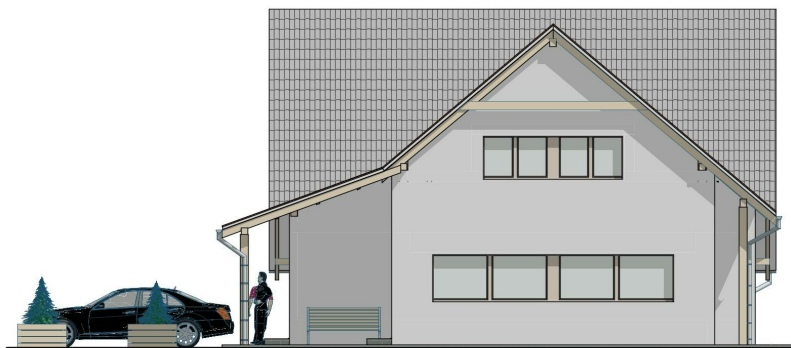

RODINNÝ DŮM NERO 2006

VYUKOVÁ VERZE ARCHICADU

Dům Nero 2006 je rodinný nízkoenergetický dům s dispozicí 5+1.

FOTO
AUTORA

autor:
**Lukáš
Poláček**

název školy
SPŠS Liberec

třída / školní rok
P3.B / 2023-2024

vedoucí ročníkové práce:
Ing. Emil Eger

autor originálního projektu:
Architektonická kancelář Křivka s.r.o.

partneři:

Výsledky soutěže a nabídka našich
bakalářských, diplomových prací

**DEK
TALENT**

Soutěž o nejlepší projekt
studentů středních
průmyslových škol
stavebních