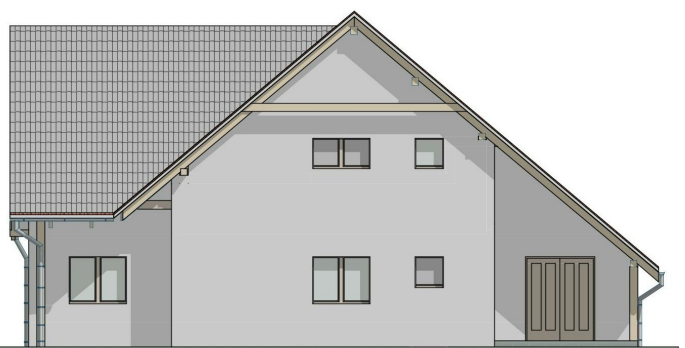

RODINNÝ DŮM NERO 2006

VYUKOVÁ VERZE ARCHICADU

Dům Nero 2006 je rodinný nízkoenergetický dům s dispozicí 5+1.

FOTO
AUTORA

autor:
**Lukáš
Poláček**

název školy
SPŠS Liberec

třída / školní rok
P3.B / 2023-2024

vedoucí ročníkové práce:
Ing. Emil Eger

autor originálního projektu:
Architektonická kancelář Křivka s.r.o.

partneři:

Výsledky soutěže a nabídka našich
bakalářských, diplomových prací

**DEK
TALENT**

Soutěž o nejlepší projekt
studentů středních
průmyslových škol
stavebních