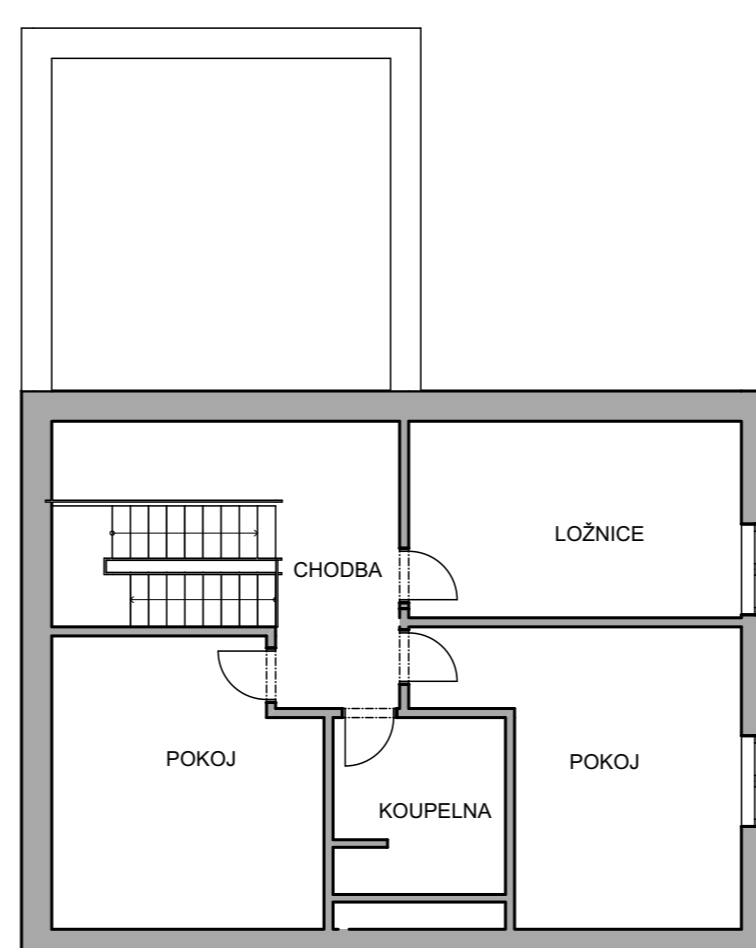

Nízkoenergetické vlastnosti domu jsou dále podpořeny instalací solárních panelů na střeše, které přispívají k soběstačnosti a snižují závislost na externích energetických zdrojích. Okna jsou vybavena trojskly a mají vynikající izolační vlastnosti, což pomáhá udržovat stálou teplotu uvnitř domu. Větrání je řešeno pomocí rekuperace, která zajišťuje čerstvý vzduch bez ztráty tepla. Celkově tento dům představuje harmonii mezi moderním designem a udržitelným životním stylem, což z něj činí ideální volbu pro rodiny, které hledají komfortní a energeticky úsporné bydlení.