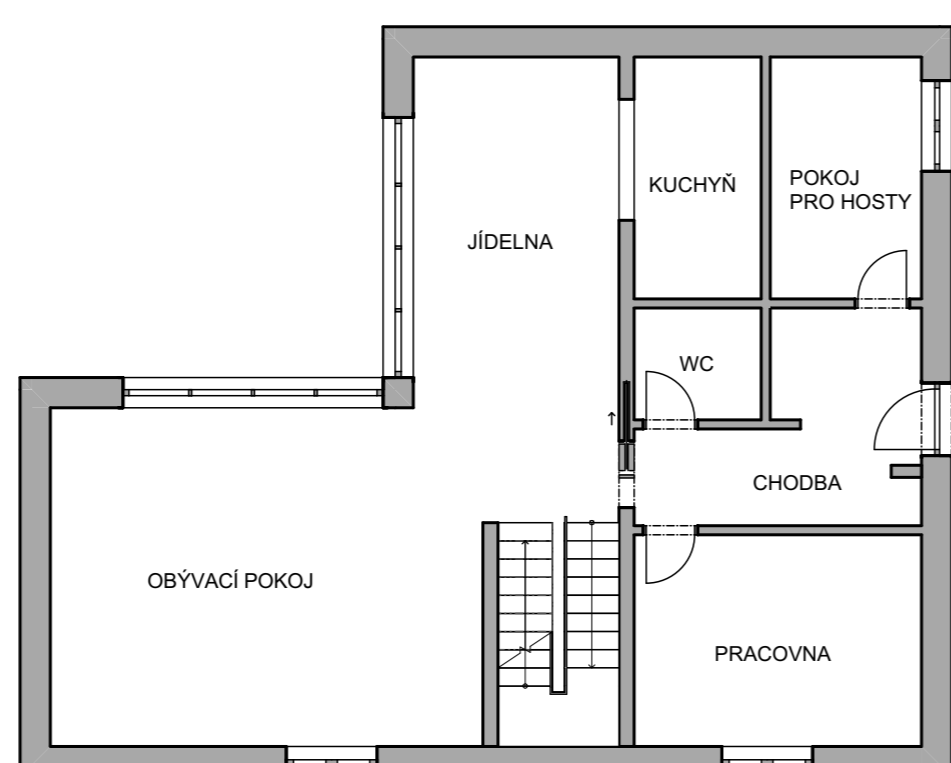

Domilienhaus

Dominantou tohoto moderního rodinného domu je prostorný obývací pokoj s prosklenými francouzskými dveřmi, které zajišťují vynikající prosvětlení celého interiéru. Tyto dveře nejen že umožňují přímý přístup na zahradu, ale také propojují vnitřní a venkovní prostory, což přináší pocit otevřenosti a volnosti. Přirozené světlo, které skrze ně proudí, vytváří příjemnou atmosféru a snižuje potřebu umělého osvětlení během dne. Obývací pokoj je navržen jako centrální místo pro rodinné setkání a relaxaci, kde se může celá rodina scházet a trávit společné chvíle.

Moderní rodinný dům, který bych rád představil, je vzorem současného architektonického designu. Je navržen s ohledem na estetiku i funkčnost, což se odráží v jeho čistých liniích, minimalistických prvcích a použití vysoce kvalitních materiálů. Tento dům je nejen krásný na pohled, ale také praktický pro rodinný život. Velký důraz byl kladen na nízkoenergetické řešení, což se projevuje v použití moderních izolačních materiálů a technologií, které minimalizují energetické ztráty a maximalizují efektivitu vytápění a chlazení. Dům je částečně podsklepený, což poskytuje dodatečný úložný prostor nebo možnost domácího posilovny, a uskování vecí.