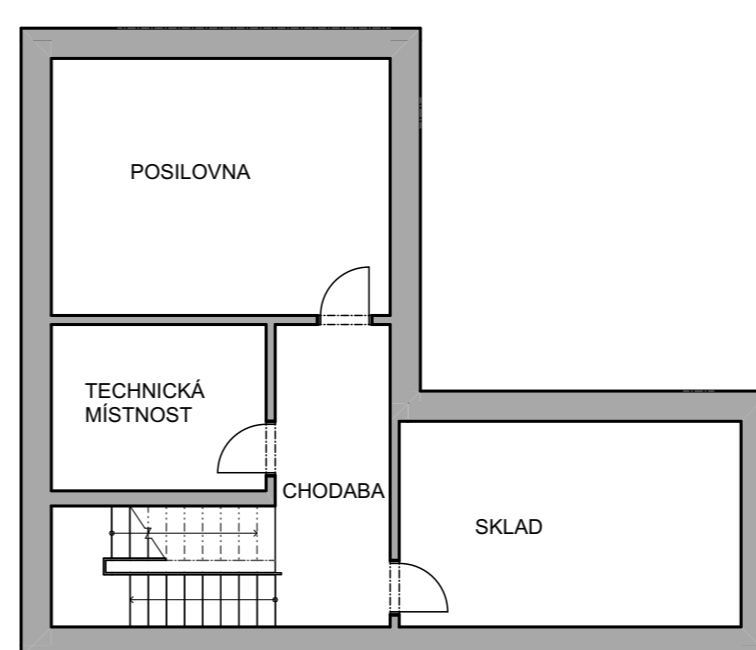

Domilienhaus

Dominantou tohoto moderního rodinného domu je prostorný obývací pokoj s prosklenými francouzskými dveřmi, které zajišťují vynikající prosvětlení celého interiéru. Tyto dveře nejen že umožňují přímý přístup na zahradu, ale také propojují vnitřní a venkovní prostory, což přináší pocit otevřenosti a volnosti. Přirozené světlo, které skrze ně proudí, vytváří příjemnou atmosféru a snižuje potřebu umělého osvětlení během dne. Obývací pokoj je navržen jako centrální místo pro rodinné setkání a relaxaci, kde se může celá rodina scházet a trávit společné chvíle.