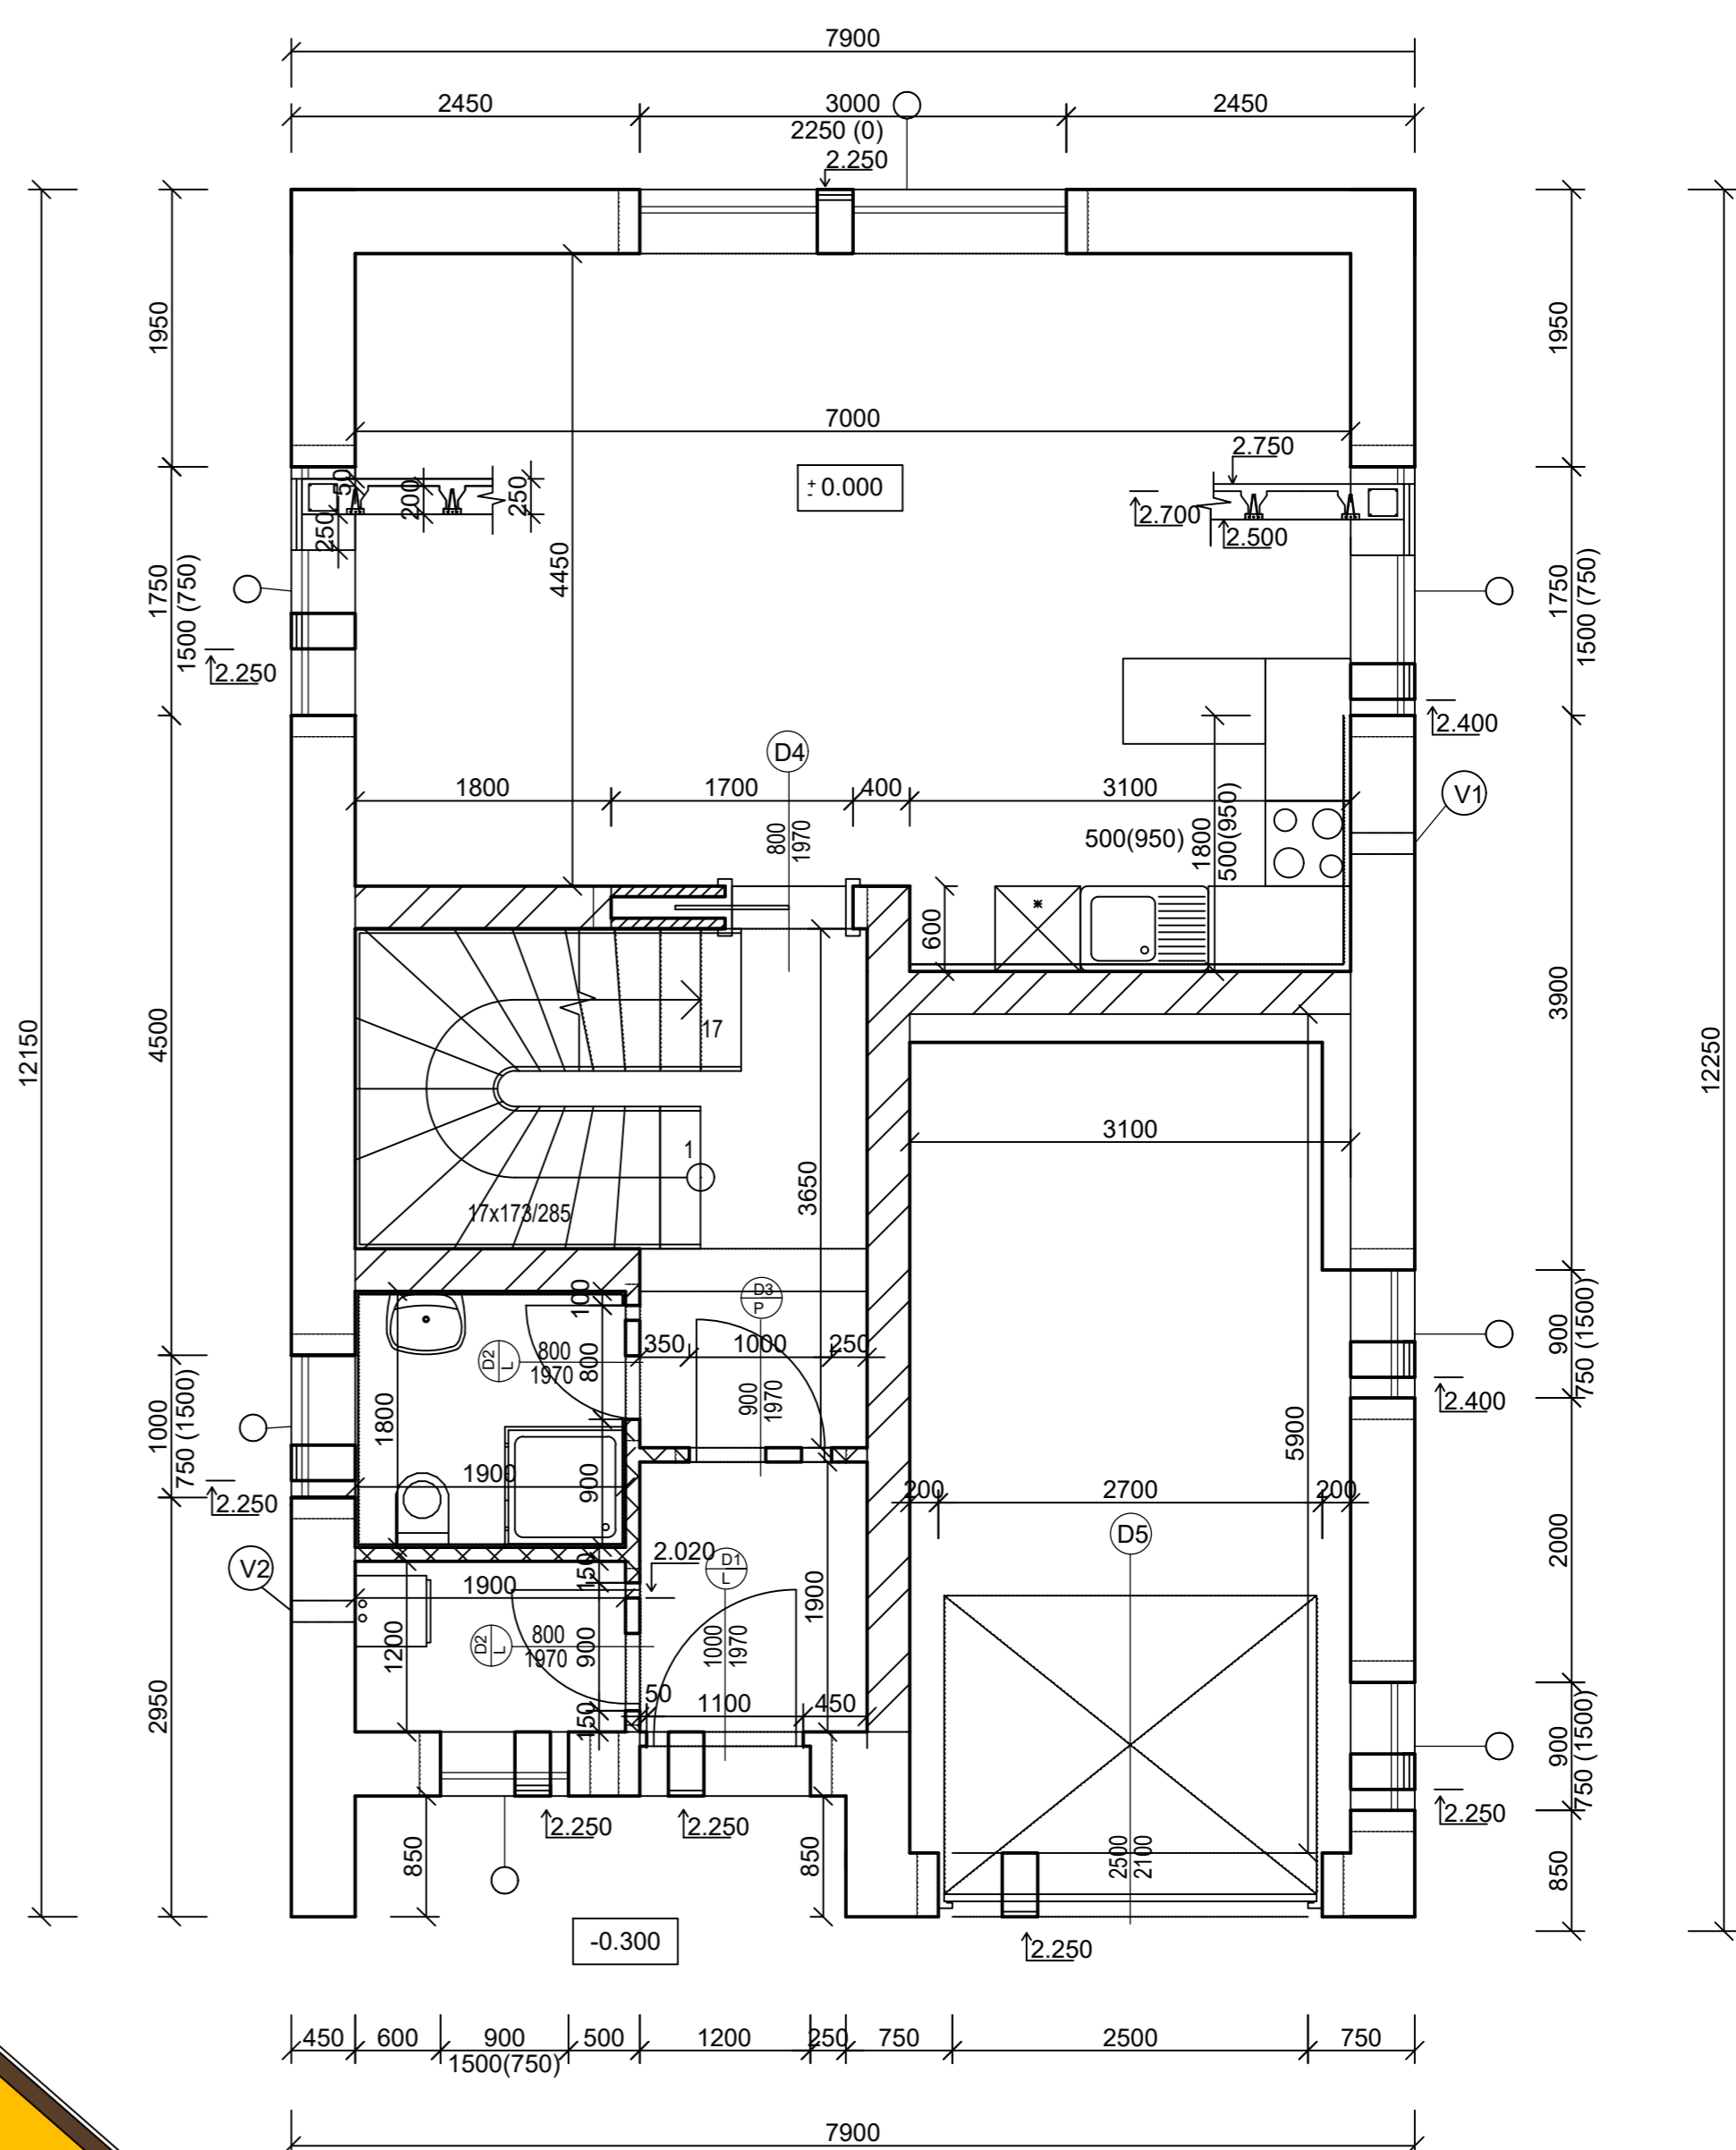

# Rodinný dům Atom

Útulný rodinný dům navrhovaný pro čtyřčlennou rodinu. Se spoustou společenských prostor pro trávení času pospolu včetně prostorné zahrady. Součástí domu je i garáž pro uskladnění vozidla..

Dům má elegantní vzhled, ale zároveň nenarušuje prostředí. Obě patra mají dostatečný počet oken a zajišťují tak dostatečné přirozené osvětlení

autor:  
Nela Novotná

název školy  
SPŠS Mělník

vedoucí ročníkové práce:  
Tomáš Louthan