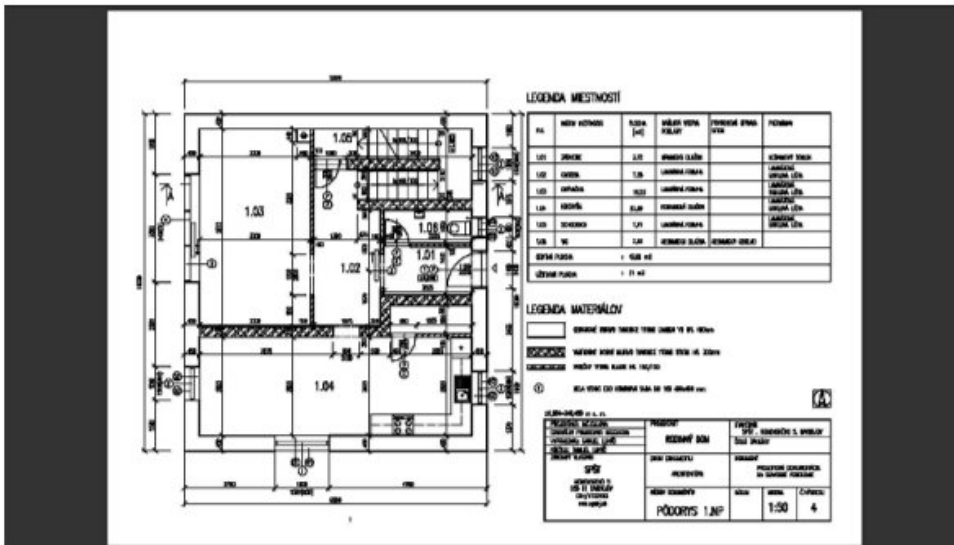

Ročníkový projekt Samuel Lukáč

KLASIK 108 je dom strednej veľkostnej kategórie | vhodný do dvojpodlažnej okolitej zástavby | objemovo malý, ale spĺňa požiadavky aj pre náročnejšie bývanie | dispozičným riešením je vhodne rozdelená denná a nočná časť rodinného domu | vhodný na rovinatý, prípadne mierne svahovitý terén | vzhľadom na malú zastavanú plochu je vhodný aj na menšie stavebné parcely | technicky pomerne jednoduchá výstavba

autor:
Samuel Lukáč

název školy
SPŠT v Bardejove

třída / školní rok
Třída III. A / 2023-2024

vedoucí ročníkové práce:
Ing. Jozefína Gulova

autor originálního projektu:
Ing. arch. Viktor Postránecký