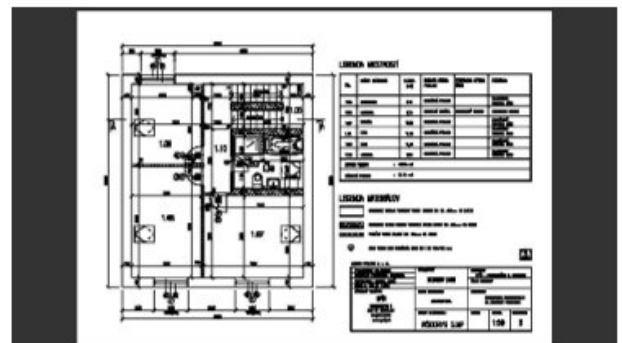

Ročníkový projekt Samuel Lukáč

KLASIK 108 je dom strednej veľkostnej kategórie | vhodný do dvojpodlažnej okolitej zástavby | objemovo malý, ale spĺňa požiadavky aj pre náročnejšie bývanie | dispozičným riešením je vhodne rozdelená denná a nočná časť rodinného domu | vhodný na rovinatý, prípadne mierne svahovitý terén | vzhľadom na malú zastavanú plochu je vhodný aj na menšie stavebné parcely | technicky pomerne jednoduchá výstavba