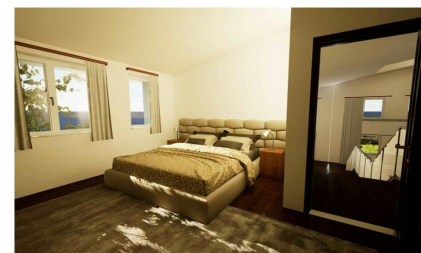

Ideální místo pro život, místo hodné jména: Království světa