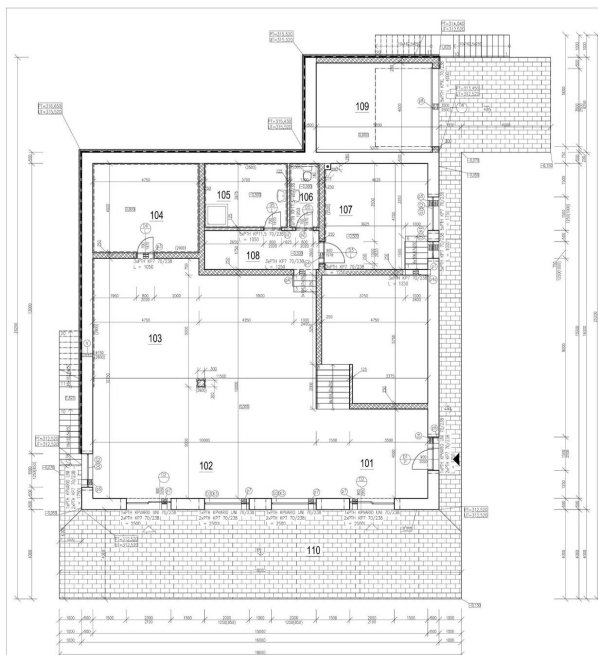

Rodinný dům Sunny

RODINNÝ DŮM SUNNY

Rodinný dům Sunny je vhodným bydlením pro rodiny s dětmi. Svými prosklenými plochami zajišťuje v prostoru světlo v jakékoli denní době - od rána do večera.

Projekt je založen na principu stoupající spirály se šesti úrovněmi - sklep, suterén, přízemí a tři mezipatra kolem ochozu se schodištěm.

V exteriéru se nachází spodní a horní terasa spojená schodištěm, které tak tvoří dlážděný obvod celé budovy.

K domu je připojená také garáž.

Ideální místo pro život, místo hodné jména: Království světa

autor: