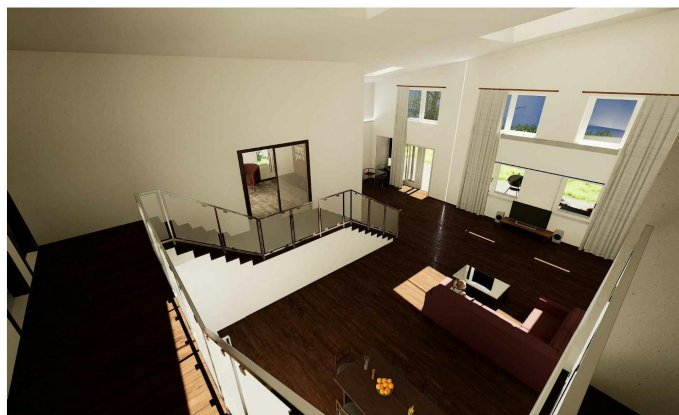

Rodinný dům Sunny

RODINNÝ DŮM SUNNY

Rodinný dům Sunny je vhodným bydlením pro rodiny s dětmi. Svými prosklenými plochami zajišťuje v prostoru světlo v jakékoli denní době - od rána do večera.

Projekt je založen na principu stoupající spirály se šesti úrovněmi - sklep, suterén, přízemí a tři mezipatra kolem ochozu se schodištěm.

V exteriéru se nachází spodní a horní terasa spojená schodištěm, které tak tvoří dlážděný obvod celé budovy.

K domu je připojená také garáž.

Ideální místo pro život, místo hodné jména: Království světa

autor: